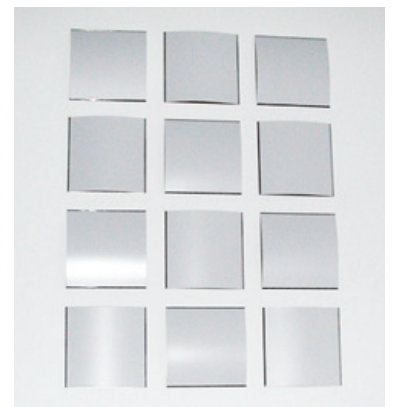

Displayrahmen / Fotorahmen aus Edelstahl, in Spiegelplatte-Qualität

Display-Haltesystem und Fotorahmen aus Edelstahl in Spiegelplatte-Qualität. In den Standardmaßen 500 x 500 mm, 750 x 750 mm, 1.000 x 1.000 mm oder nach Ihren individuellen Angaben massgefertigt.

Zeitlos elegant, preiswert und hochwertig, ideal für die Lobby, Schauräume, Gänge und (Hotel)Zimmer!

Vorteile

- Günstige Sujets (Digitaldrucke auf 3mm Forexplatte)
- Einfacher und schneller Sujetwechsel
- Sehr gut mit anderen Formaten kombinierbar → → →
- Beleuchtbar (LED oder Neon)
- Robuste Top-Qualität aus Deutschland und Österreich
- Perfekte Verarbeitung, sauber entschärfte Kanten
- Montagevorbereitung (Langloch, Ausschneiden des Innerteils)
- Als Hochformat oder Querformat zu verwenden
- Schnell zu montieren / Klebe- oder Schraubmontage
- Einfach zu reinigen, ...

Zeitlos elegante und preiswerte Schilder, die zu jedem Architekturstil passen!

Preisinformation: <http://www.galerissimo.com/displaysystem/default.html>

PRODUKTINFORMATION: Alle Galerissimo-Display-Komponenten werden aus Edelstahl in **feinster Spiegelplattequalität** in Bayern gefertigt. Artwork und Kunststoffkomponenten kommen aus Salzburg oder von Ihrer Werbeagentur.

Displaywände und Installationen

Beleuchtet oder unbeleuchtet immer ein echter „Hingucker“

Das **Beispiel** zeigt die Lichtwand eines Münchner Hotelkunden. Drei XL-Winkelmodule wurden zu einer gelungenen Installation in der Lobby gruppiert. Die Motive folgen der Jahreszeit: Weihnachtsdeko, Radi(eschen) im Frühling, Weißwurst und Brez'n zum Oktoberfest und kleine Köstlichkeiten für die Zeit, in der die Tage wieder länger werden (kleine Fotos rechts).